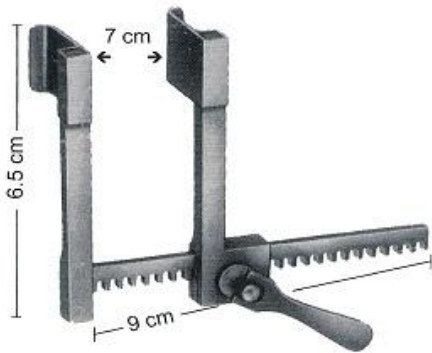

### KALP-DAMAR VE GÖĞÜS CERRAHİSİ ALETLERİ

Cardiovascular and Thoracic Surgery Instruments

FINOCHIETTO  
Bleyd/Blades 10 x 10 mm  
**ÜC.3320**

HERTZLER  
Bleyd/Blades 20 x 25 mm  
**ÜC.3321**

STRUCK  
**ÜC.3322** Komple/Complete  
ÜC.3323 Sadece Ekartör/Retractor Only  
ÜC.3324-ÜC.3328 Bleyd/Blades