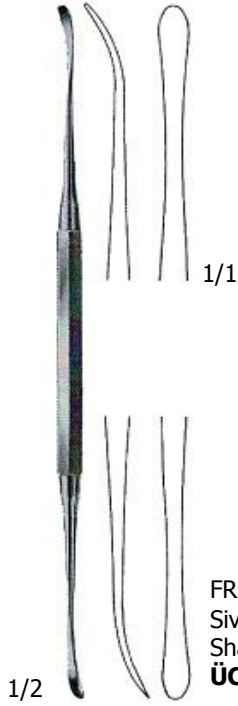

1/2

DOYEN – 17.5 cm  
ÜC.3409-ÜC.3412

1/1

1/1

FREER – 18.5 cm  
Sivri/Künt  
Sharp/Blunt  
**ÜC.3426**

1/1

3 mm  
Künt/Blunt

18.5 cm **ÜC.3427**  
21.5 cm **ÜC.3428**