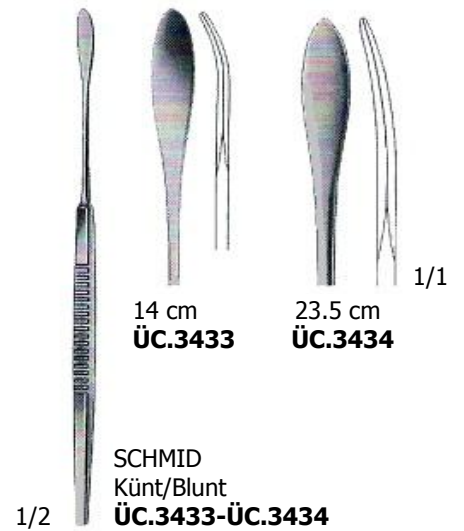

1/1

Künt/Blunt

HALLE - 18 cm  
**ÜC.3429**

1/1

DAVIS – 24.5 cm  
**ÜC.3430**

1/1

**ÜC.3431 ÜC.3432**

TÖNNIS – 24 cm  
**ÜC.3431-ÜC.3432**