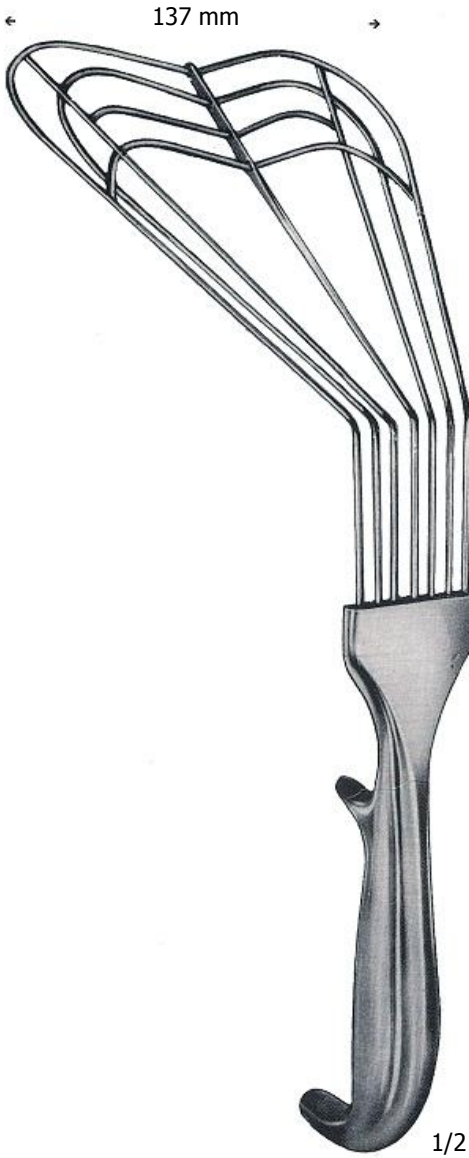

1/2

SATINSKY – 26.5 cm  
ÜC.1540-1541

1/2

SATINSKY – 26.5 cm  
ÜC.1542

**HARKEN – 24 cm**  
**ÜC.1543**

**HARKEN – 24 cm**  
**ÜC.1544**

**HARKEN – 24 cm**  
**ÜC.1545**

HARRINGTON – 29.5 cm  
Bükülebilir/Flexible  
123 x 64 mm ÜC.3367  
123 x 45 mm ÜC.3368

HARRINGTON-PEMBERTON – 29.5 cm  
Bükülebilir/Flexible  
175 x 64 mm ÜC.3369

1/2

**ÜC.3370**  
26 Cm

30 cm  
ÜC.3373

ALLISON – 32 cm  
ÜC.3374

ALLISON – 25.5 cm  
ÜC.3375

1/2  
COOLEY – 24.5 cm  
İnce Dişli/Slightly Serrated  
45 x 30 mm **ÜC.3376**  
45 x 35 mm **ÜC.3377**  
45 x 48 mm **ÜC.3378**

1/2  
COOLEY – 24.5 cm  
Dişsiz/Unserrated  
45 x 30 mm **ÜC.3379**  
45 x 35 mm **ÜC.3380**  
45 x 48 mm **ÜC.3381**

1/2  
COOLEY – 25.5 cm  
Sol/Left  
25 x 46 mm **ÜC.3382**

SAUERBRUCH-FREY – 37 cm  
ÜC.3393