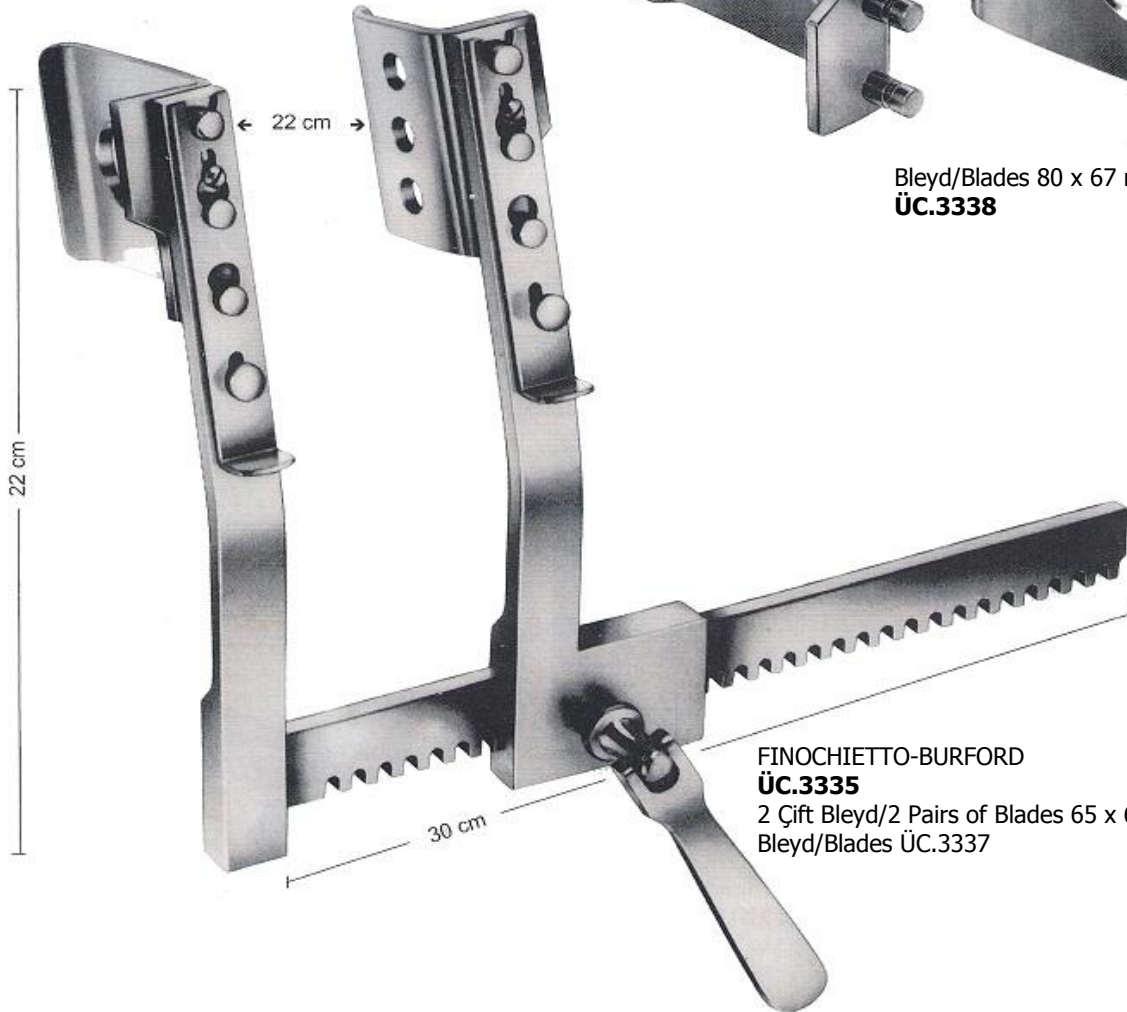

FINOCHIETTO-BURFORD
ÜC.3335

2 Çift Bleyd/2 Pairs of Blades 65 x 65 mm ÜC.3336 – ÜC.3338
Bleyd/Blades ÜC.3337