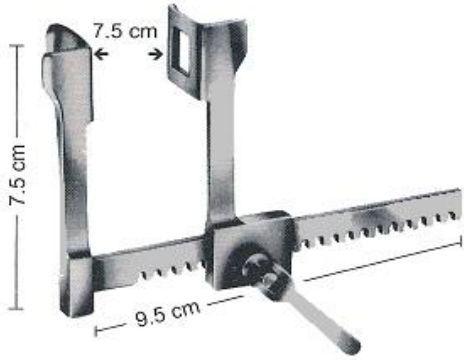

### KALP-DAMAR VE GÖĞÜS CERRAHİSİ ALETLERİ

Cardiovascular and Thoracic Surgery Instruments

FINOCHIETTO  
Bleyd/Blades 10 x 10 mm  
**ÜC.3320**

HERTZLER  
Bleyd/Blades 20 x 25 mm  
**ÜC.3321**

STRUCK  
**ÜC.3322** Komple/Complete  
ÜC.3323 Sadece Ekartör/Retractor Only  
ÜC.3324-ÜC.3328 Bleyd/Blades