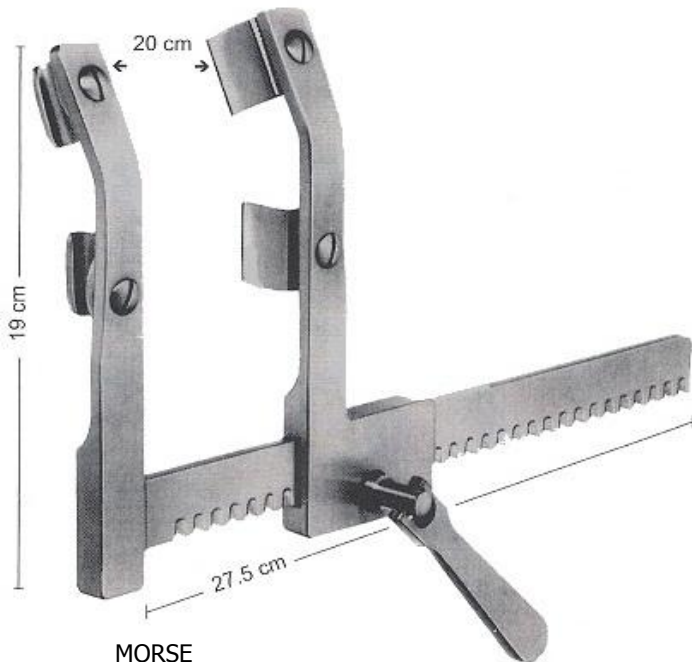

DE BAKEY  
Komple/Complete **ÜC.3339**  
Sadece Ekartör/Retractor Only **ÜC.3340**  
Blevd/Blades **ÜC.3341 – ÜC.3343**

Bleyd/Blades 30 x 30 mm  
**ÜC.3341**

Bleyd/Blades 40 x 40 mm  
**ÜC.3342**

Bleyd/Blades 50 x 50 mm  
**ÜC.3343**