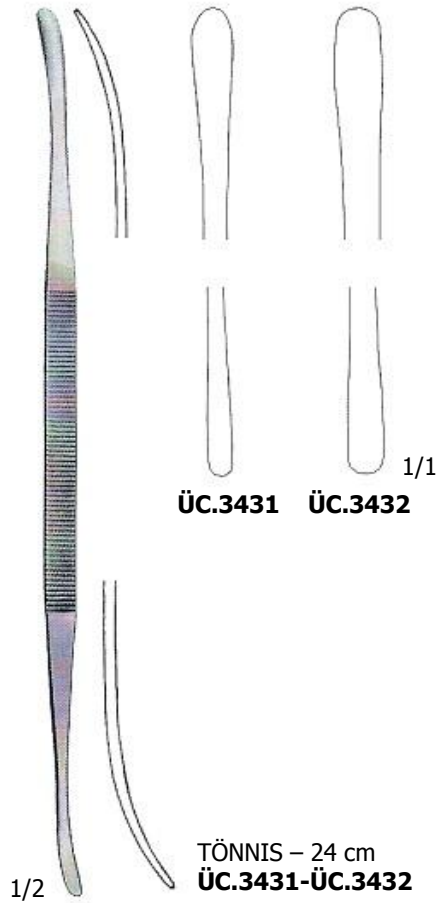

1/1

Künt/Blunt

HALLE - 18 cm  
**ÜC.3429**

1/1

DAVIS – 24.5 cm  
**ÜC.3430**

1/1

**ÜC.3431 ÜC.3432**

TÖNNIS – 24 cm  
**ÜC.3431-ÜC.3432**