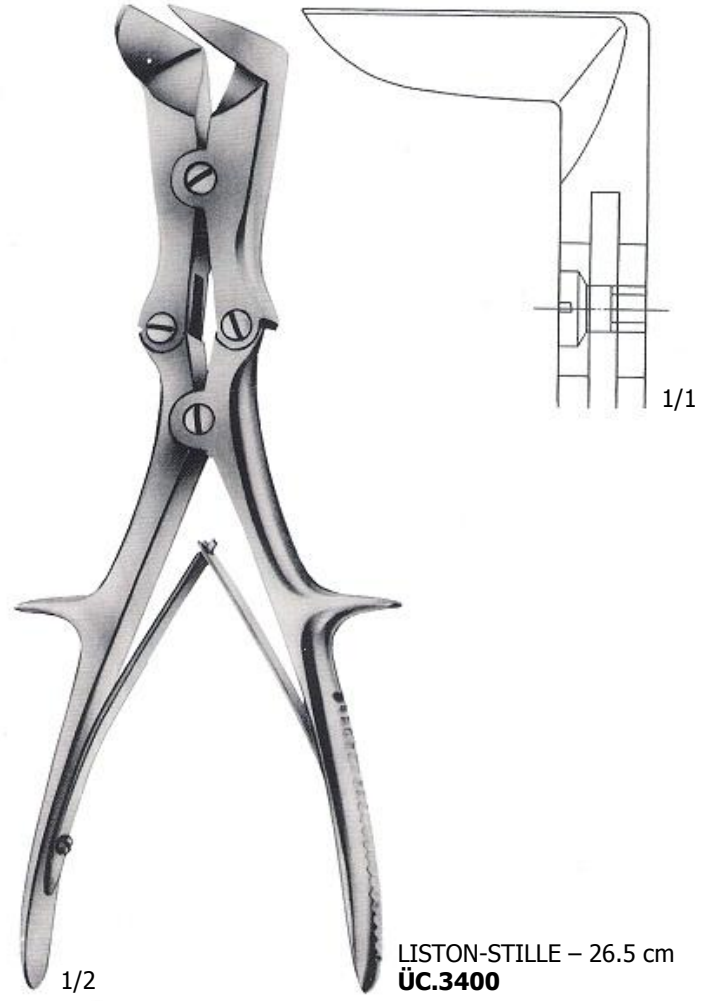

1/2  
COOLEY – 24.5 cm  
Dişsiz/Unserrated  
45 x 30 mm **ÜC.3379**  
45 x 35 mm **ÜC.3380**  
45 x 48 mm **ÜC.3381**

1/2  
COOLEY – 25.5 cm  
Sol/Left  
25 x 46 mm **ÜC.3382**

SAUERBRUCH-FREY – 37 cm  
ÜC.3393

BRUNNER – 34 cm  
ÜC.3394

GIERTZ-STILLE – 25 cm  
ÜC.3395

23 cm  
ÜC.3396

COLLIN – 19.5 cm  
ÜC.3397

GLUCK – 19 cm  
ÜC.3398

ÜC.3403

ÜC.3404

1/1

1/2

SAUERBRUCH-CORYLLOS – 31 cm  
ÜC.3403-ÜC.3404

1/2

SEMB – 24 cm  
ÜC.3405

1/1

1/2

MARKWALDER – 19 cm  
ÜC.3406

1/1