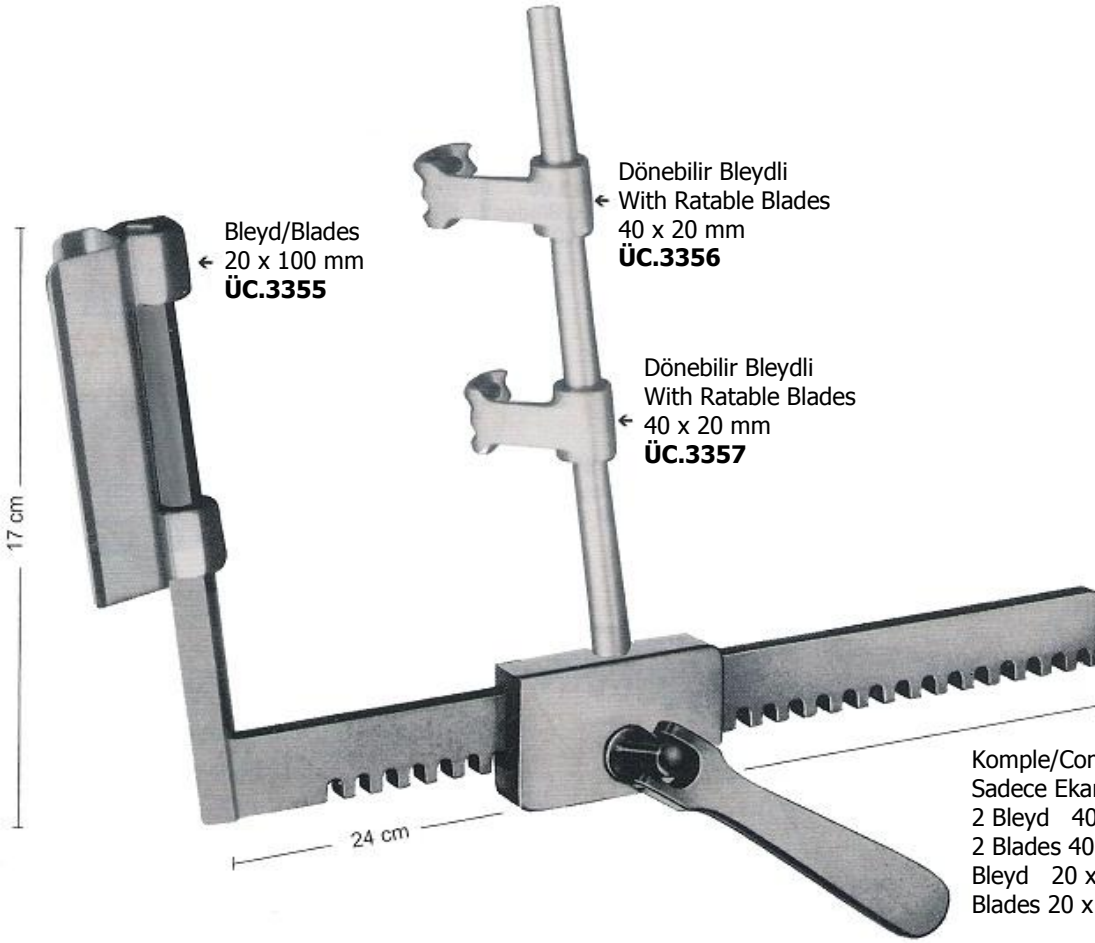

DE BAKEY
Komple/Complete ÜC.3346
Sadece Ekartör/Retractor Only ÜC.3347
3 Parça Bleyd ile / With 3 Pairs of Blades ÜC.3348 – ÜC.3350