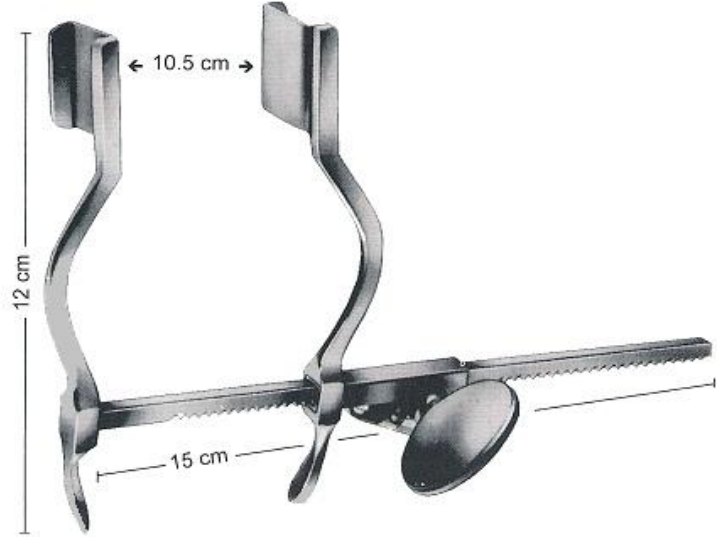

### KALP-DAMAR VE GÖĞÜS CERRAHİSİ ALETLERİ

Cardiovascular and Thoracic Surgery Instruments

FINOCHIETTO  
Bleyd/Blades 10 x 10 mm  
**ÜC.3320**

HERTZLER  
Bleyd/Blades 20 x 25 mm  
**ÜC.3321**

STRUCK  
**ÜC.3322** Komple/Complete  
ÜC.3323 Sadece Ekartör/Retractor Only  
ÜC.3324-ÜC.3328 Bleyd/Blades