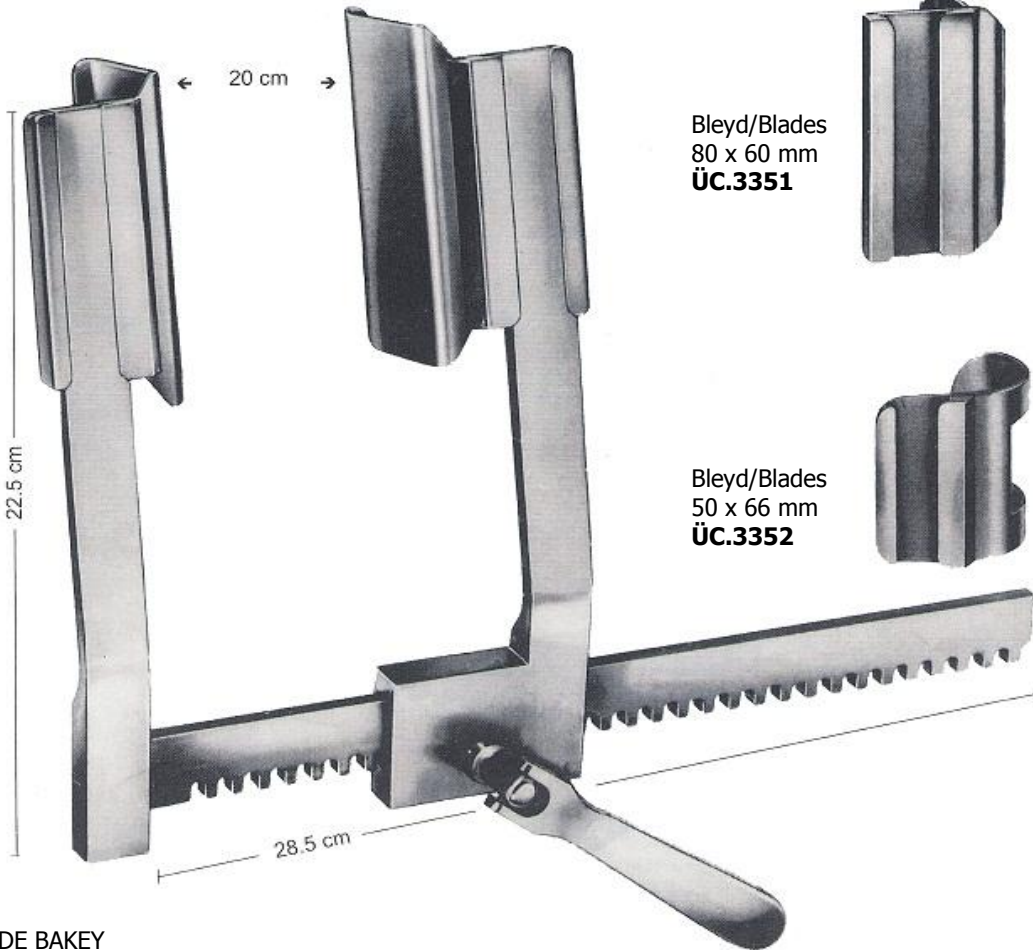

Bleyd/Blades
80 x 60 mm
ÜC.3351

Bleyd/Blades
50 x 66 mm
ÜC.3352