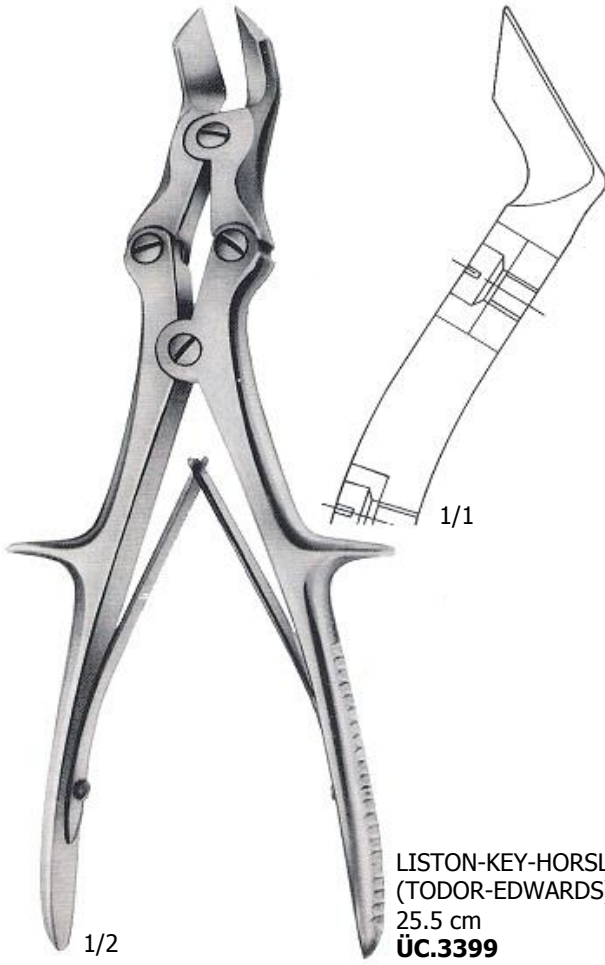

1/2  
COOLEY – 24.5 cm  
Dişsiz/Unserrated  
45 x 30 mm **ÜC.3379**  
45 x 35 mm **ÜC.3380**  
45 x 48 mm **ÜC.3381**

1/2  
COOLEY – 25.5 cm  
Sol/Left  
25 x 46 mm **ÜC.3382**

SAUERBRUCH-FREY – 37 cm  
ÜC.3393

BRUNNER – 34 cm  
ÜC.3394

GIERTZ-STILLE – 25 cm  
ÜC.3395

23 cm  
ÜC.3396

COLLIN – 19.5 cm  
ÜC.3397

GLUCK – 19 cm  
ÜC.3398

ÜC.3403

ÜC.3404

1/1