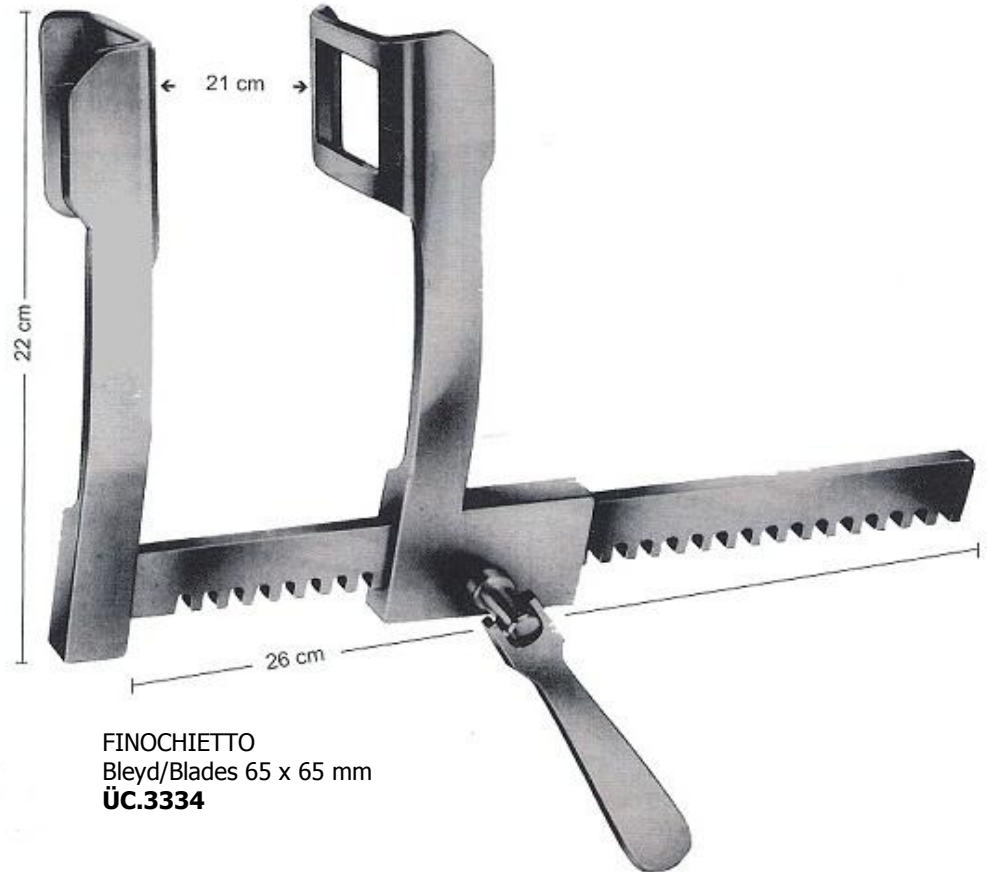

Bleyd/Blades 28 x 32 mm  
ÜC.3330

TUFFIER  
Bleyd/Blades 43 x 53 mm  
ÜC.3331

HAIGHT  
Bleyd/Blades 30 x 30 mm  
ÜC.3332

FINOCHIETTO  
Bleyd/Blades 44 x 65 mm  
**ÜC.3333**

FINOCHIETTO  
Bleyd/Blades 65 x 65 mm  
**ÜC.3334**